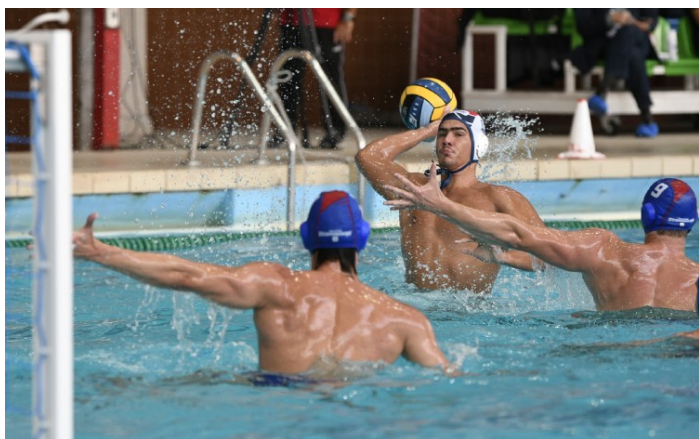

# Euro Cup – Il TeLiMar vince a porte chiuse contro lo Strasbourg

8 Ottobre 2021

Prima vittoria casalinga della sua storia in LEN Euro Cup per il TeLiMar, che nella prima giornata del secondo turno di qualificazione vince contro il Team Strasbourg per 14-10 un match condotto fin dai primi minuti e va in testa alla classifica del girone insieme al BVSC Zuglo, che nella mattina ha vinto sul VK Sabac per 8-7. Unico grande rammarico è l'esordio internazionale della pallanuoto cittadina, nella propria città, davanti ad una tribuna vuota, a causa del mancato rinnovo dell'agibilità alla Piscina Olimpica Comunale. Domani alle 12,15 appuntamento per la seconda giornata, che vedrà alle 10,30 i magiari impegnati contro i francesi, mentre il Club dell'Addaura se la dovrà vedere con i serbi alle 12,15.